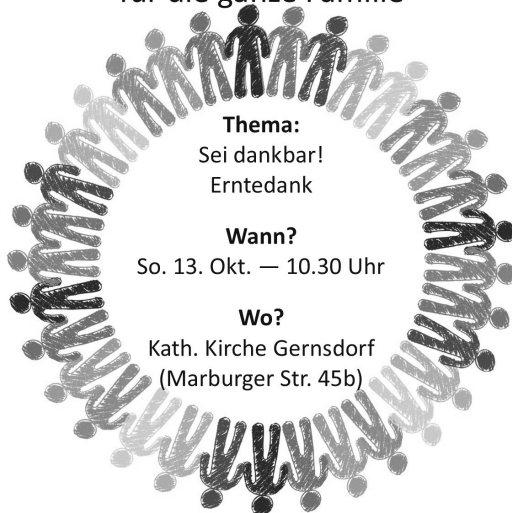

Kleinkindergottesdienst

für die ganze Familie

Thema:

Sei dankbar!
Erntedank

Wann?

So. 13. Okt. — 10.30 Uhr

Wo?

Kath. Kirche Gernsdorf
(Marburger Str. 45b)

Anschließend: Spielzeit und Begegnung bei gutem Wetter auf dem angrenzenden Spielplatz oder im Pfarrheim

Kontakt: Gem.-Ref. Jennifer Schmelzer (0173 26 06 314),
Julia Stahl

Nächster Term.: So., 17.11.24 - 10.30 Uhr